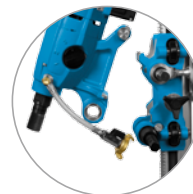

## DME24MW★★★ | DME24UW★★★

Boren tot Ø 250 mm

Bijzonder compact en licht

Ingebouwde waterpas en LED service- en belastings-indicator

ModulDrill snelspansysteem. Snelle, eenvoudige en veilige bevestiging van de boormotor

Het lage gewicht en de zeer compacte afmetingen zijn de highlights van de DME24\*\*\* en garanderen een perfecte hantering. De mechanische en elektronische overbelastingsbeveiliging en de volledig metalen behuizing zorgen voor een hoge betrouw-

baarheid. Gebruiksvriendelijk dankzij de ingebouwde waterpas en LED-belastings- en serviceindicator. De boormotor is met verschillende boorstatieven (ModulDrill-snelspansysteem of universele plaat) verkrijgbaar.