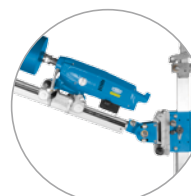

# BOORSTATIEF DRU350 ★★★

Boren tot Ø 350 mm

Maximale flexibiliteit dankzij 360° draaibare boor- en stutkolom

Snelle montage en demontage dankzij innovatief telescopisch klemsysteem

Probleemloos dwarsboren door de intelligente constructie

Dankzij de innovatieve opbouw met een 360° roterende boor- en stutkolom, kunnen wand-, plafond- en vloerboringen zeer eenvoudig gerealiseerd worden. Via een innovatief telescopisch klemsysteem kan de

boorstatief tijd- en materiaalbesparend worden bevestigd. Verschillende instellingsmogelijkheden, een verlengde boorkolom en diverse boortoebehoren garanderen universele toepassingsmogelijkheden.

## Technische gegevens

| Boorstatief DRU350***                      |             |
|--|-------------|
| Diameterbereik                             | 50 - 260 mm |
| Max. boordiameter met afstandsplaat 180 mm | 350 mm      |
| Max. boorlengte                            | 760 mm      |

## Uitvoering

|   |
|---|
| Aluminium ankervoet                                       |
| Telescopisch klemsysteem                                  |
| 2-traps voedingsoverbrengring $i=1:1$ & $i=1:3,5$         |
| Voortgang met handslinger                                 |
| Schuin verstelbaar $0^\circ-180^\circ$                    |
| Boor en stutkolom, $360^\circ$ roteerbaar                 |
| Inclusief onderstel                                       |
| Verstelbare voet  |
| Aanpasbare en onderling inwisselbare precisie geleidingen |
| 1 Handvat   |
| ModulDrill-snelspanstelsel                                |