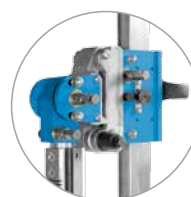

# BOORSTATIEF DRU350 ★★★

Boren tot Ø 350 mm

Maximale flexibiliteit dankzij 360° draaibare boor- en stutkolom

Snelle montage en demontage dankzij innovatief telescopisch klemsysteem

Probleemloos dwarsboren door de intelligente constructie

Dankzij de innovatieve opbouw met een 360° roterende boor- en stutkolom, kunnen wand-, plafond- en vloerboringen zeer eenvoudig gerealiseerd worden. Via een innovatief telescopisch klemsysteem kan de

boorstatief tijd- en materiaalbesparend worden bevestigd. Verschillende instellingsmogelijkheden, een verlengde boorkolom en diverse boortoebehoren garanderen universele toepassingsmogelijkheden.

## Technische gegevens

| Boorstatief DRU350***                      |             |
|--|-------------|
| Diameterbereik                             | 50 - 260 mm |
| Max. boordiameter met afstandsplaat 180 mm | 350 mm      |
| Max. boorlengte                            | 760 mm      |

## Uitvoering

|   |
|---|
| Aluminium ankervoet                                       |
| Telescopisch klemsysteem                                  |
| 2-traps voedingsoverbrengring $i=1:1$ & $i=1:3,5$         |
| Voortgang met handslinger                                 |
| Schuin verstelbaar $0^\circ-180^\circ$                    |
| Boor en stutkolom, $360^\circ$ roteerbaar                 |
| Inclusief onderstel                                       |
| Verstelbare voet  |
| Aanpasbare en onderling inwisselbare precisie geleidingen |
| 1 Handvat   |
| ModulDrill-snelspanstelsel                                |